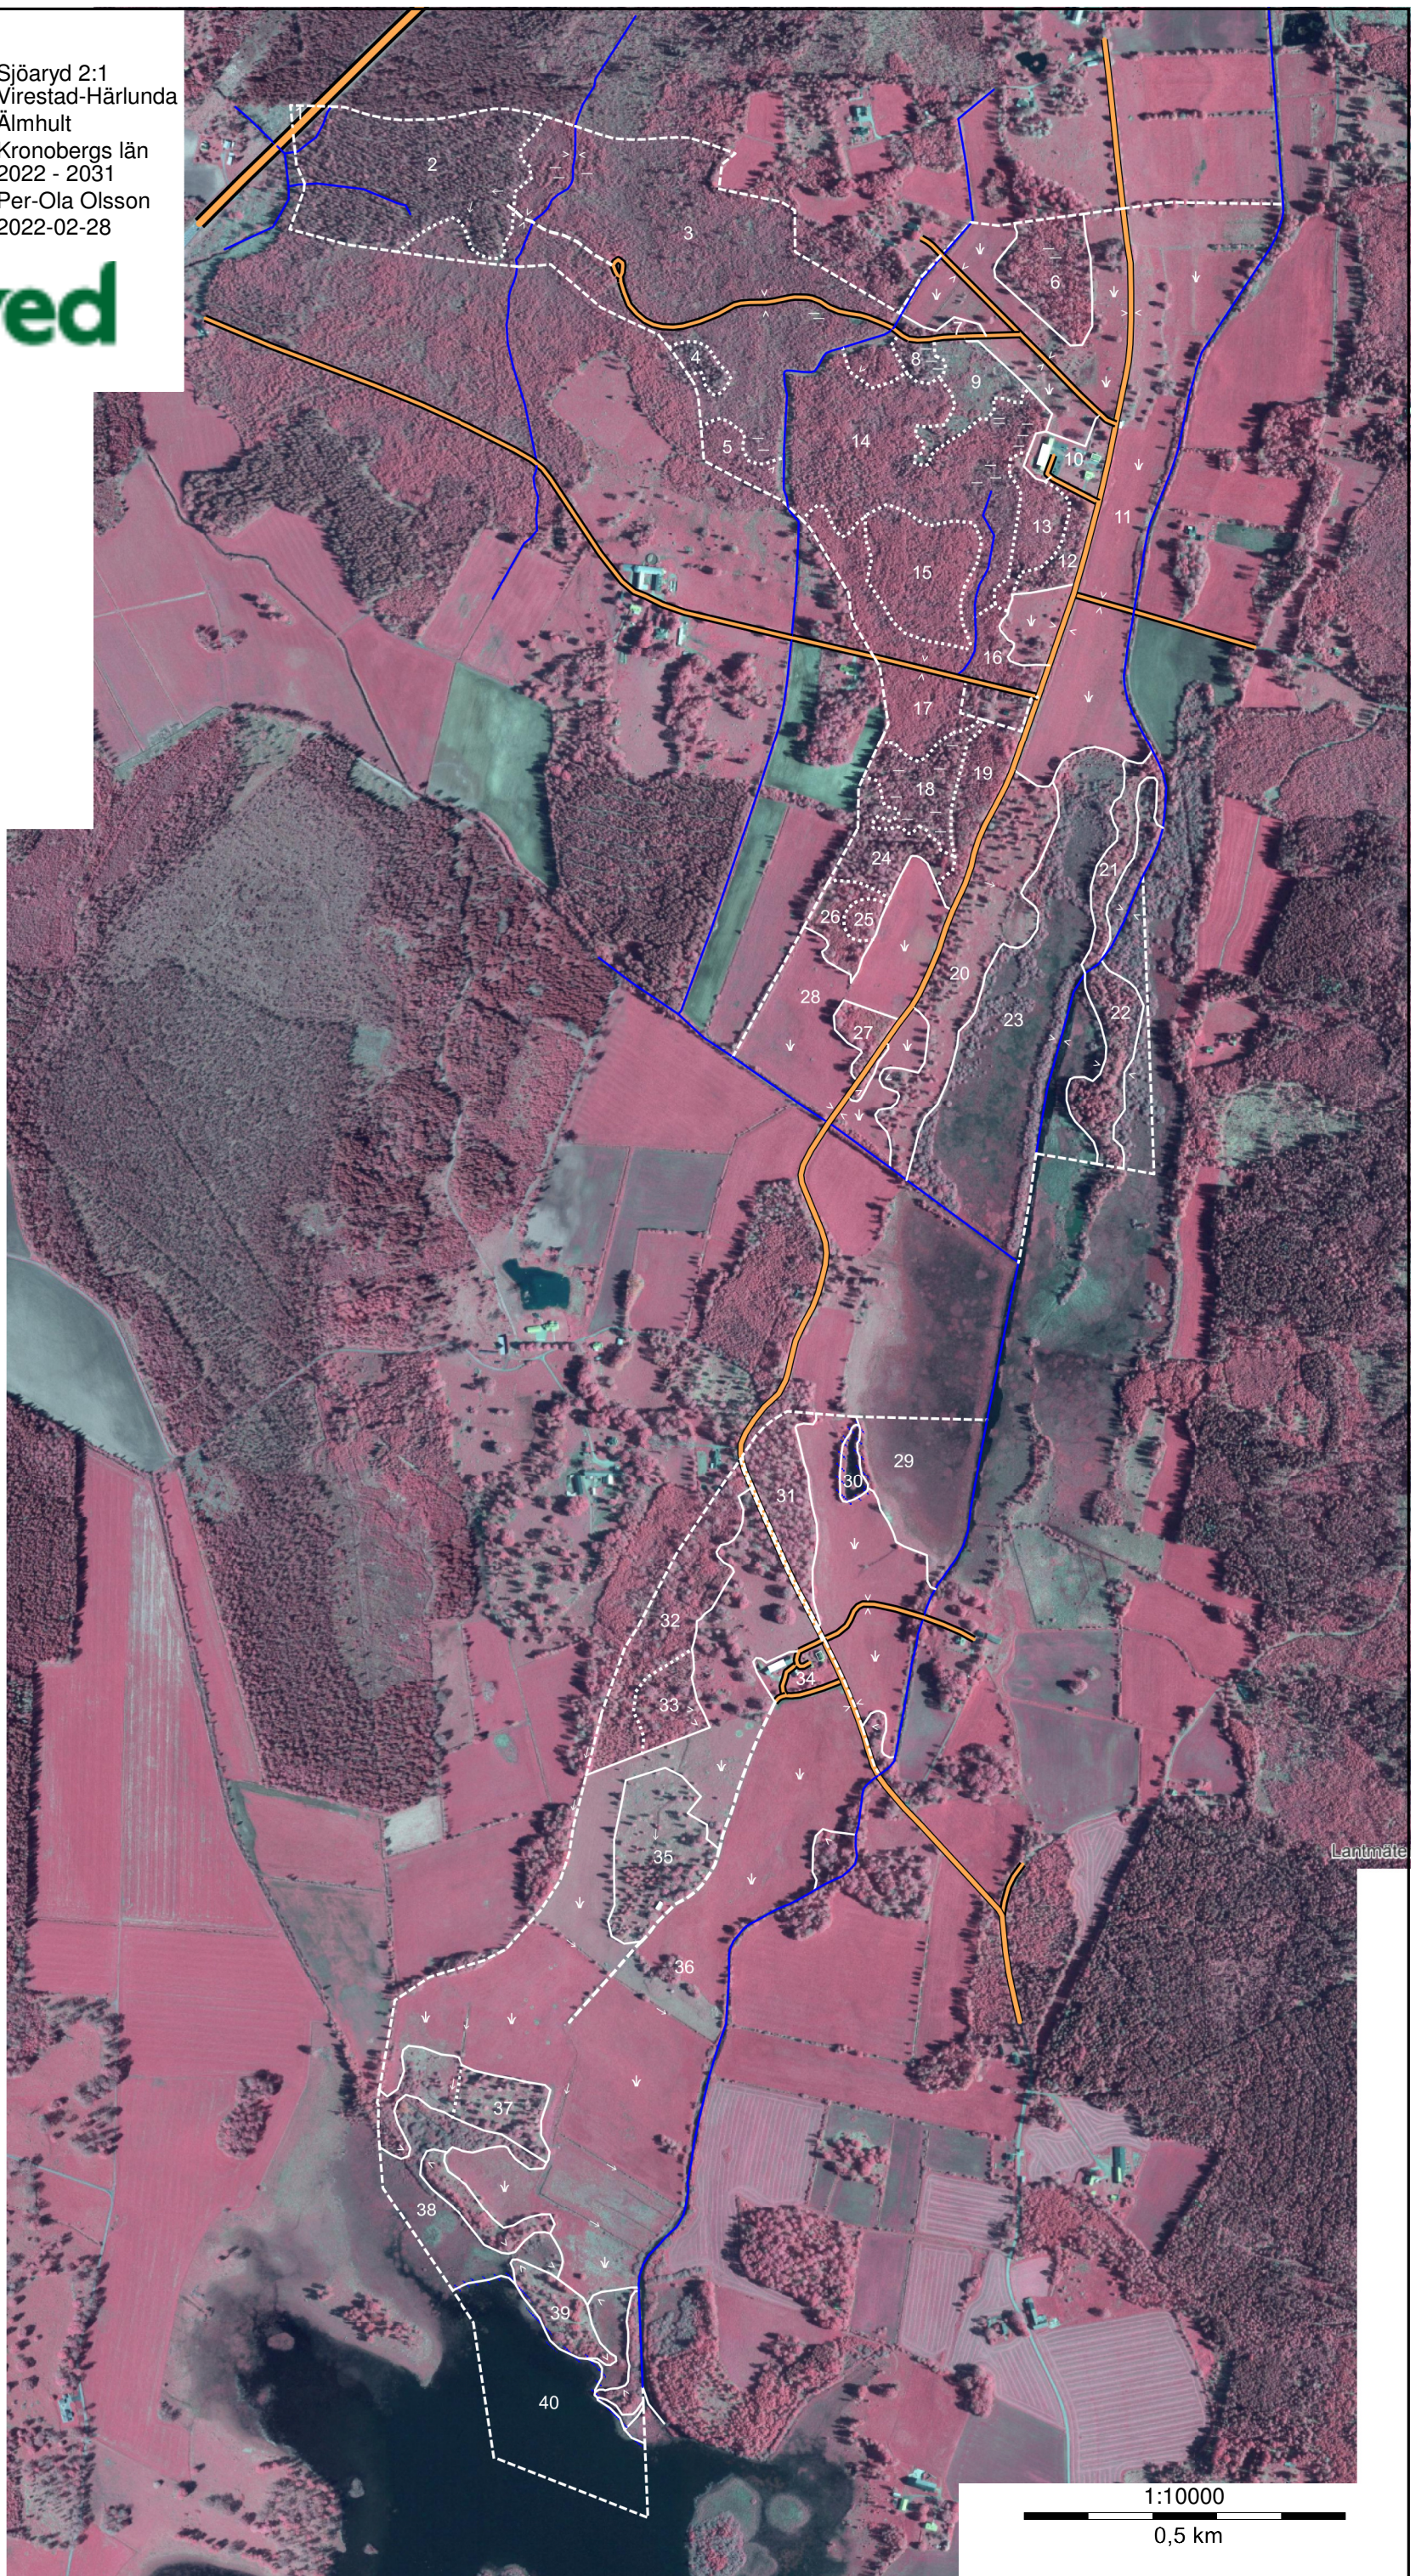

SKOGSKARTA

Plan
Församling
Kommun
Län
Planen avser
Planläggare
Utskriftsdatum

Sjöaryd 2:1
Virestad-Härlunda
Älmhult
Kronobergs län
Per-Ola Olsson
2022-02-28

Sydved

Lantmätare