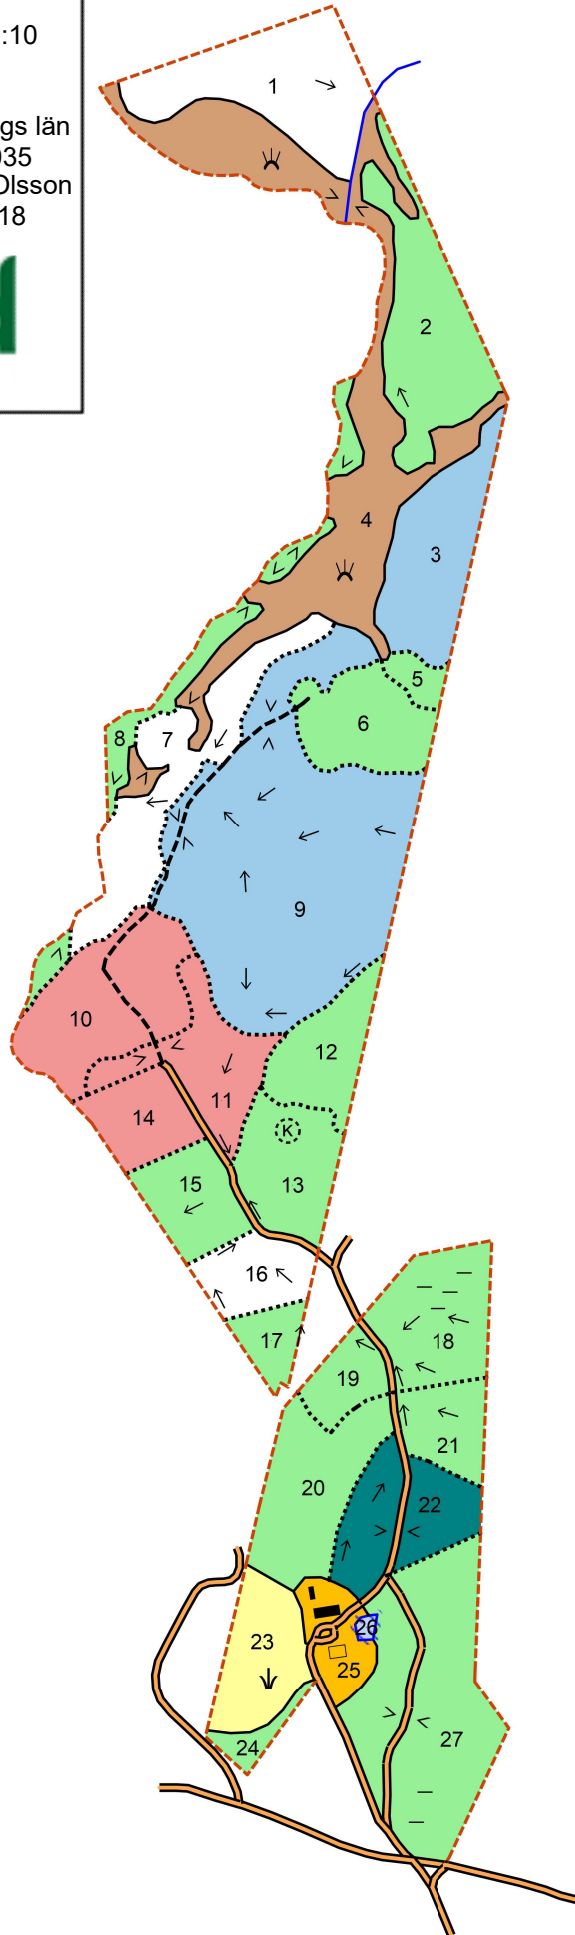

# SKOGSKARTA

Plan Lunden 1:10  
Församling Göteryd  
Kommun Älmhult  
Län Kronobergs län  
Planen avser 2026 - 2035  
Planläggare Per-Ola Olsson  
Utskriftsdatum 2026-03-18

## Symboler

- Boningshus
- ↓ Inäga
- \* Myr
- Sumpstreck 1
- > Sammanbockning
- Byggnad
- Strömriktning 2
- ⊗ Kolbotten

## Linjer

- ⋯ Avdelning
- Ägoslag
- - - Fastighet
- Strandlinje
- Bäck
- Normalväg
- Traktorväg

## Ägoslag

- Myr
- Inägomark
- Övrig landareal
- Vatten

1:6000

300 m